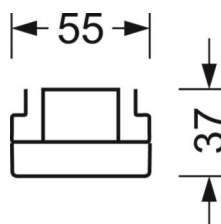

MECHANIKA

Kolor obudowy	biały beskidzki RAL 9016
Wymiary (DxSzxW/ŚrxW)	1531mm x 55mm x 37mm
Masa (netto)	1.9kg
Rodzaj montażu	Montaż systemu szyn nośnych

DEEP-LINK

<https://www.regiolum.de/pl/article/18580304100>

Odnosnik	LED 8000lm 840
ηLB	100 %
Φ ↓/↑	98 % / 2 %
UGR pop./pod.	23.2 / 23.5

Wymiary

L	1531 mm	Długość
B	55 mm	Szerokość
H	37 mm	Wysokość