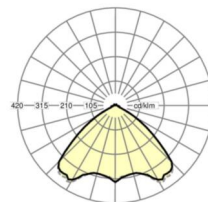

MECHANIKA

Kolor obudowy	biały beskidzki RAL 9016
Wymiary (DxSzxW/ŚrxW)	1531mm x 55mm x 37mm
Masa (netto)	1.9kg
Rodzaj montażu	Montaż systemu szyn nośnych

DEEP-LINK

<https://www.regiolum.de/pl/article/18580304100>

Odnosnik	LED 8000lm 840
ηLB	100 %
Φ ↓/↑	98 % / 2 %
UGR pop./pod.	23.2 / 23.5

Wymiary

L	1531 mm	Długość
B	55 mm	Szerokość
H	37 mm	Wysokość