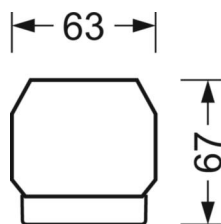

MECHANIKA

Kolor obudowy	biały beskidzki RAL 9016
Wymiary (DxSzxW/ŚrxW)	1531mm x 55mm x 37mm
Masa (netto)	1.9kg
Rodzaj montażu	Montaż systemu szyn nośnych

DEEP-LINK

<https://www.regiolum.de/pl/article/18580304100>

Odnosnik	LED 8000lm 840
ηLB	100 %
Φ ↓/↑	98 % / 2 %
UGR pop./pod.	23.2 / 23.5

Wymiary

L	1531 mm	Długość
B	55 mm	Szerokość
H	37 mm	Wysokość